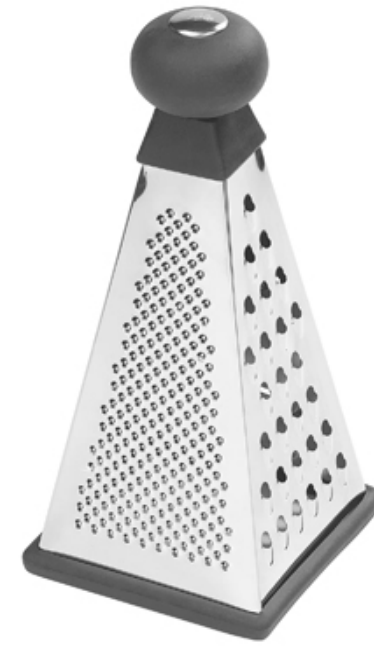

SKU: BAPP27A MEDIDAS: 27 CM
SKU: BAPP32A MEDIDAS: 32 CM
SKU: BAPP33A MEDIDAS: 33 CM

PLATO PIZZA PORCELANA PERIDOT SPOT RAK

SKU: SPTBAPP33A MEDIDAS: 33 CM

11

RACK

SKU: APZT-1015
MEDIDAS: 15 RANURAS
ALTURA TOTAL: 68.5 CM
BASE: 30.5X30.5 CM
RACK PROOPIAMENTE TAL 63 CM

RALLADORES

RALLADOR 4 CARAS INOX

MARCA: CHEFAID
SKU: 10A01844

RALLADOR CÓNICO

MARCA: WINCO
SKU: SQG-1
MEDIDAS: 10X7.6X22.8 CM

RALLADOR PIRÁMIDE 4 CARAS

MARCA: CHEFAID
SKU: 10A01843

RALLADOR QUESO DE TAMBOR

MARCA: WINCO
SKU: GRTS-1
MEDIDAS: 21X12X14 CM

RALLADOR PLÁSTICO CILÍNDRICO PARA QUESO

MARCA: WINCO
SKU: PRTS-2

12

SACA PEDÚNCULO DE TOMATE

MARCA: CHEFAID
SKU: 10A01844

TABLAS

TABLA REDONDA MADERA BAMBÚ