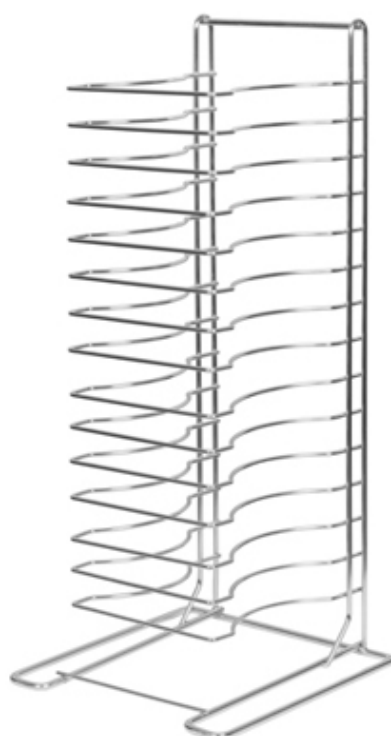

PICADORA RÁPIDA KATTEX

MARCA: WINCO
SKU: HCD-250

10

PINZA

PINZA PARA MANIPULAR BASE

MARCA: WINCO
SKU: PPG-8A

PLATOS

PLATO REDONDO PORCELANA BLANQUET RAK

SKU: BAPP27A MEDIDAS: 27 CM
SKU: BAPP32A MEDIDAS: 32 CM
SKU: BAPP33A MEDIDAS: 33 CM

PLATO PIZZA PORCELANA PERIDOT SPOT RAK

SKU: SPTBAPP33A MEDIDAS: 33 CM

11

RACK

SKU: APZT-1015
MEDIDAS: 15 RANURAS
ALTURA TOTAL: 68.5 CM
BASE: 30.5X30.5 CM
RACK PROOPIAMENTE TAL 63 CM

RALLADORES

RALLADOR 4 CARAS INOX

MARCA: CHEFAID
SKU: 10A01844

RALLADOR CÓNICO

MARCA: WINCO
SKU: SQG-1
MEDIDAS: 10X7.6X22.8 CM

RALLADOR PIRÁMIDE 4 CARAS

MARCA: CHEFAID
SKU: 10A01843

RALLADOR QUESO DE TAMBOR