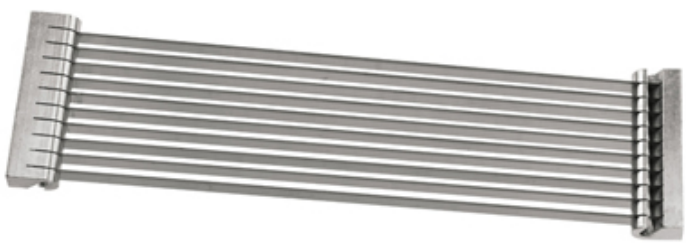

REPUESTO CUCHILLO MÁQUINA CORTADORA TOMATE

MARCA: WINCO

SKU: TTS-250-B