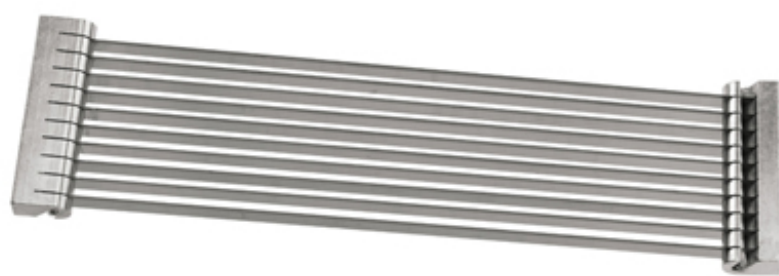

REPUESTO CUCHILLO MÁQUINA CORTADORA TOMATE

MARCA: WINCO

SKU: TTS-2-B

CERTIFICACIÓN NSF