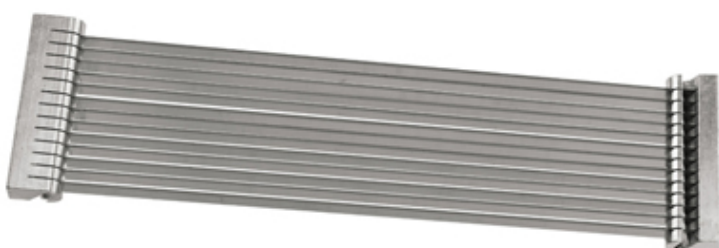

REPUESTO CUCHILLO MÁQUINA CORTADORA TOMATE

MARCA: WINCO

SKU: TTS-188-B